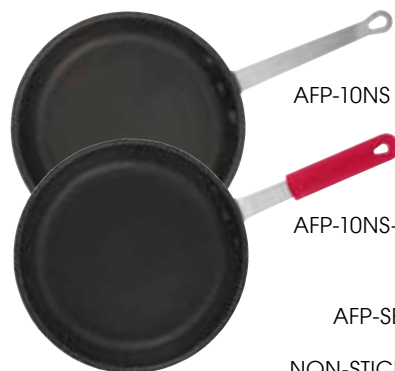

GLADIATOR™ FRY PANS

AFP-10A

AFP-10A-H

AFP-10XC

AFP-10XC-H

MAJESTIC™ FRY PANS

AFP-8S

AFP-10

Silicone sleeves available

AFP-10NS

AFP-10NS-H