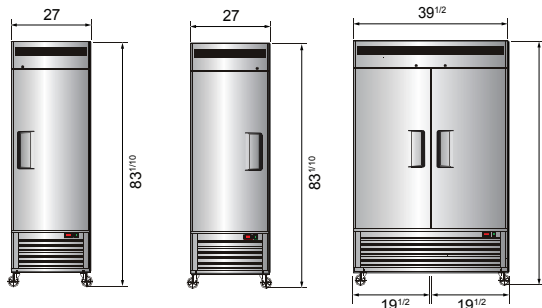

## SPECIFICATIONS

Models	Door	Capacity (Cu.Ft.)	Shelves	Casters (inch)	Rated Current (A)	Voltage (V/Hz/Ph)	HP	Refrigerant	Exterior Dimensions (inch)	Net Weight (lb)	Gross Weight (lb)
MBF8519GR	1	8.3	3	2	2.1	115/60/1	1/7	R290	24 <sup>1/4</sup> × 24 × 63 <sup>1/4</sup>	176	209
MBF8532GR	1	12.57	3	4	2.1	115/60/1	1/4	R290	25 <sup>5/8</sup> × 26 × 76 <sup>3/8</sup>	232	276
MBF8505GR	1	19.1	3	4	2.1	115/60/1	1/7	R290	27 × 31 <sup>7/10</sup> × 83 <sup>1/10</sup>	249	282
MBF8505GRL	1	19.1	3	4	2.1	115/60/1	1/7	R290	27 × 31 <sup>7/10</sup> × 83 <sup>1/10</sup>	249	282
MBF8506GR	2	28.5	6	4	3.2	115/60/1	1/5	R290	39 <sup>1/2</sup> × 31 <sup>7/10</sup> × 83 <sup>1/10</sup>	317	365
MBF8507GR	2	43.8	6	4	3.2	115/60/1	1/5	R290	54 <sup>2/5</sup> × 31 <sup>7/10</sup> × 83 <sup>1/10</sup>	397	452
MBF8508GR	3	68	9	4	4.2	115/60/1	1/4	R290	81 <sup>9/10</sup> × 31 <sup>7/10</sup> × 83 <sup>1/10</sup>	538	615

## PLAN VIEW

**MBF8519GR**

**MBF8532GR**

**MBF8505GR MBF8505GRL MBF8506GR**

**MBF8507GR**

**MBF8508GR**

Casters

Epoxy shelves