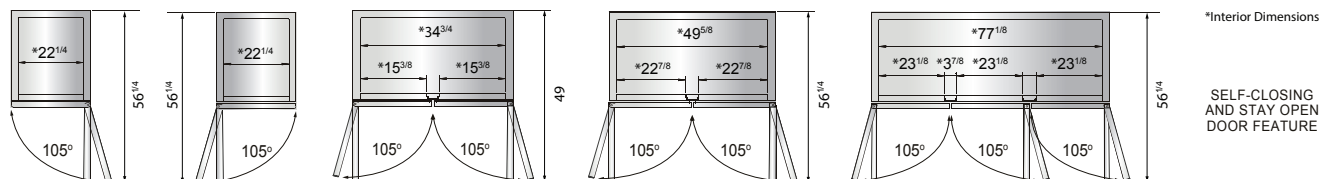

## SPECIFICATIONS

Models	Door	Capacity (Cu.Ft.)	Shelves	Casters (inch)	Rated Current (A)	Voltage (V/Hz/Ph)	HP	Refrigerant	Exterior Dimensions (inch)	Net Weight (lb)	Gross Weight (lb)
MBF8519GR	1	8.3	3	2	2.1	115/60/1	1/7	R290	24 <sup>1/4</sup> × 24 × 63 <sup>1/4</sup>	176	209
MBF8532GR	1	12.57	3	4	2.1	115/60/1	1/4	R290	25 <sup>5/8</sup> × 26 × 76 <sup>3/8</sup>	232	276
MBF8505GR	1	19.1	3	4	2.1	115/60/1	1/7	R290	27 × 31 <sup>7/10</sup> × 83 <sup>1/10</sup>	249	282
MBF8505GRL	1	19.1	3	4	2.1	115/60/1	1/7	R290	27 × 31 <sup>7/10</sup> × 83 <sup>1/10</sup>	249	282
MBF8506GR	2	28.5	6	4	3.2	115/60/1	1/5	R290	39 <sup>1/2</sup> × 31 <sup>7/10</sup> × 83 <sup>1/10</sup>	317	365
MBF8507GR	2	43.8	6	4	3.2	115/60/1	1/5	R290	54 <sup>2/5</sup> × 31 <sup>7/10</sup> × 83 <sup>1/10</sup>	397	452
MBF8508GR	3	68	9	4	4.2	115/60/1	1/4	R290	81 <sup>9/10</sup> × 31 <sup>7/10</sup> × 83 <sup>1/10</sup>	538	615

## PLAN VIEW

**MBF8519GR**

**MBF8532GR**

**MBF8505GR MBF8505GRL MBF8506GR**

**MBF8507GR**

**MBF8508GR**

Casters

Epoxy shelves