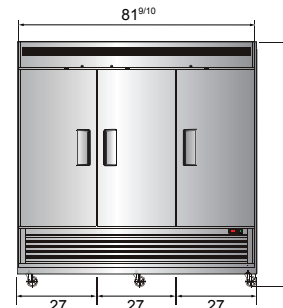

## SPECIFICATIONS

Models	Door	Capacity (Cu.Ft.)	Shelves	Casters (inch)	Rated Current (A)	Voltage (V/Hz/Ph)	HP	Refrigerant	Exterior Dimensions (inch)	Net Weight (lb)	Gross Weight (lb)
MBF8519GR	1	8.3	3	2	2.1	115/60/1	1/7	R290	24 <sup>1/4</sup> × 24 × 63 <sup>1/4</sup>	176	209
MBF8532GR	1	12.57	3	4	2.1	115/60/1	1/4	R290	25 <sup>5/8</sup> × 26 × 76 <sup>3/8</sup>	232	276
MBF8505GR	1	19.1	3	4	2.1	115/60/1	1/7	R290	27 × 31 <sup>7/10</sup> × 83 <sup>1/10</sup>	249	282
MBF8505GRL	1	19.1	3	4	2.1	115/60/1	1/7	R290	27 × 31 <sup>7/10</sup> × 83 <sup>1/10</sup>	249	282
MBF8506GR	2	28.5	6	4	3.2	115/60/1	1/5	R290	39 <sup>1/2</sup> × 31 <sup>7/10</sup> × 83 <sup>1/10</sup>	317	365
MBF8507GR	2	43.8	6	4	3.2	115/60/1	1/5	R290	54 <sup>2/5</sup> × 31 <sup>7/10</sup> × 83 <sup>1/10</sup>	397	452
MBF8508GR	3	68	9	4	4.2	115/60/1	1/4	R290	81 <sup>9/10</sup> × 31 <sup>7/10</sup> × 83 <sup>1/10</sup>	538	615

## PLAN VIEW

**MBF8519GR**

**MBF8532GR**

**MBF8505GR MBF8505GRL MBF8506GR**

**MBF8507GR**

**MBF8508GR**

Casters

Epoxy shelves