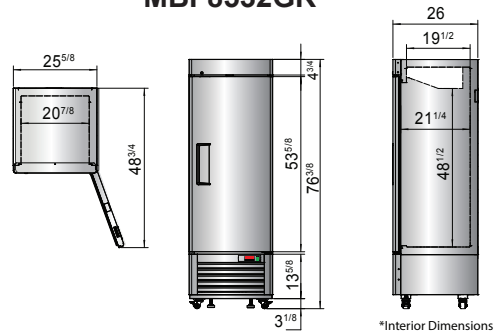

## SPECIFICATIONS

Models	Door	Capacity (Cu.Ft.)	Shelves	Casters (inch)	Rated Current (A)	Voltage (V/Hz/Ph)	HP	Refrigerant	Exterior Dimensions (inch)	Net Weight (lb)	Gross Weight (lb)
MBF8519GR	1	8.3	3	2	2.1	115/60/1	1/7	R290	24 <sup>1/4</sup> × 24 × 63 <sup>1/4</sup>	176	209
MBF8532GR	1	12.57	3	4	2.1	115/60/1	1/4	R290	25 <sup>5/8</sup> × 26 × 76 <sup>3/8</sup>	232	276
MBF8505GR	1	19.1	3	4	2.1	115/60/1	1/7	R290	27 × 31 <sup>7/10</sup> × 83 <sup>1/10</sup>	249	282
MBF8505GRL	1	19.1	3	4	2.1	115/60/1	1/7	R290	27 × 31 <sup>7/10</sup> × 83 <sup>1/10</sup>	249	282
MBF8506GR	2	28.5	6	4	3.2	115/60/1	1/5	R290	39 <sup>1/2</sup> × 31 <sup>7/10</sup> × 83 <sup>1/10</sup>	317	365
MBF8507GR	2	43.8	6	4	3.2	115/60/1	1/5	R290	54 <sup>2/5</sup> × 31 <sup>7/10</sup> × 83 <sup>1/10</sup>	397	452
MBF8508GR	3	68	9	4	4.2	115/60/1	1/4	R290	81 <sup>9/10</sup> × 31 <sup>7/10</sup> × 83 <sup>1/10</sup>	538	615

## PLAN VIEW

**MBF8519GR**

**MBF8532GR**

**MBF8505GR MBF8505GRL MBF8506GR**

**MBF8507GR**

**MBF8508GR**

Casters

Epoxy shelves