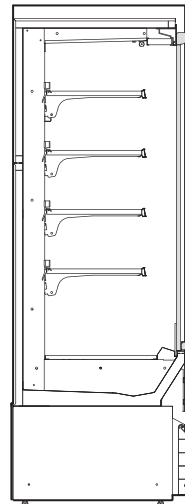

Security Cover for TOM-E

Open Display Merchandisers
 Security Covers - Fabric Type

SC-EB

SC-E Plan View

SIDE VIEW

FRONT VIEW

Model	Dimension (L x D x H) (in.)	Shipping Dimension (L x D x H) (in.)	Qty	Applicable Model	Shipping Weight (lbs.)
SC-36-EB	32 ³ / ₄ x 1 ³ / ₄ x 51 ³ / ₄	57 ¹ / ₂ x 51 ¹ / ₂ x 51 ¹ / ₂	1	TOM-36EB-N / TOM-36ES-N	8
SC-48-EB	44 ³ / ₄ x 1 ³ / ₄ x 51 ³ / ₄	57 ¹ / ₂ x 51 ¹ / ₂ x 51 ¹ / ₂	1	TOM-48EB-N / TOM-48ES-N	9
SC-60-EB	56 ³ / ₄ x 1 ³ / ₄ x 51 ³ / ₄	57 ¹ / ₂ x 51 ¹ / ₂ x 51 ¹ / ₂	1	TOM-60EB-N / TOM-60ES-N	11
SC-72-EB	68 ³ / ₄ x 1 ³ / ₄ x 51 ³ / ₄	90 ¹ / ₄ x 51 ¹ / ₂ x 51 ¹ / ₂	1	TOM-72EB-N / TOM-72ES-N	13
SC-96-EB	89 ¹ / ₂ x 1 ³ / ₄ x 51 ³ / ₄	90 ¹ / ₄ x 51 ¹ / ₂ x 51 ¹ / ₂	1	TOM-96EB-N / TOM-96ES-N	15