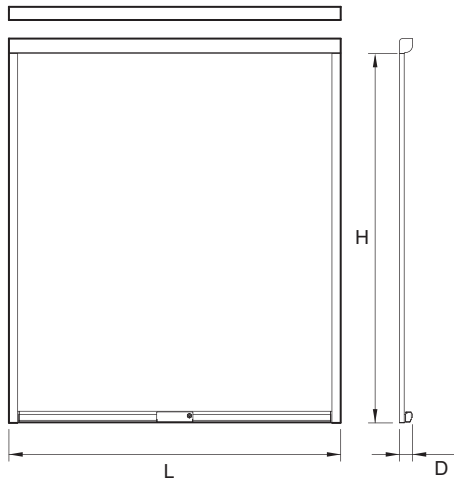

Security Cover for TOM-E

Open Display Merchandisers
 Security Covers - Fabric Type

SC-EB

SC-E Plan View

SIDE VIEW

FRONT VIEW

Model	Dimension (L x D x H) (in.)	Shipping Dimension (L x D x H) (in.)	Qty	Applicable Model	Shipping Weight (lbs.)
SC-36-EB	32 ³ / ₄ x 1 ³ / ₄ x 51 ³ / ₄	57 ¹ / ₂ x 51 ¹ / ₂ x 51 ¹ / ₂	1	TOM-36EB-N / TOM-36ES-N	8
SC-48-EB	44 ³ / ₄ x 1 ³ / ₄ x 51 ³ / ₄	57 ¹ / ₂ x 51 ¹ / ₂ x 51 ¹ / ₂	1	TOM-48EB-N / TOM-48ES-N	9
SC-60-EB	56 ³ / ₄ x 1 ³ / ₄ x 51 ³ / ₄	57 ¹ / ₂ x 51 ¹ / ₂ x 51 ¹ / ₂	1	TOM-60EB-N / TOM-60ES-N	11
SC-72-EB	68 ³ / ₄ x 1 ³ / ₄ x 51 ³ / ₄	90 ¹ / ₄ x 51 ¹ / ₂ x 51 ¹ / ₂	1	TOM-72EB-N / TOM-72ES-N	13
SC-96-EB	89 ¹ / ₂ x 1 ³ / ₄ x 51 ³ / ₄	90 ¹ / ₄ x 51 ¹ / ₂ x 51 ¹ / ₂	1	TOM-96EB-N / TOM-96ES-N	15