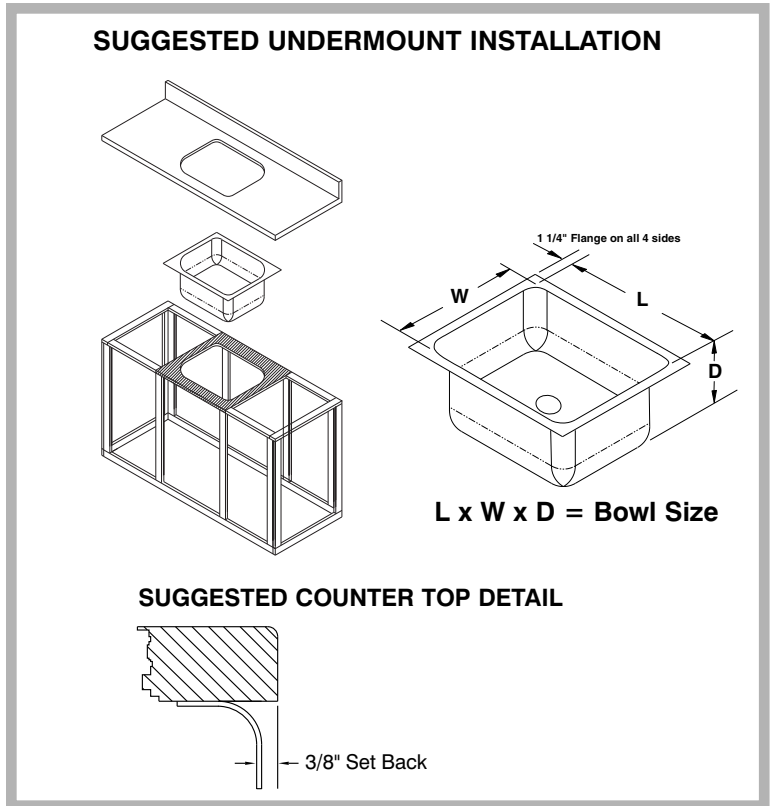

MATERIALS:

Type 304 Series Stainless steel.

SINGLE BOWL UNDERMOUNTS

Model#	Gauge	L (Length)	W (Width)	D (Depth)
1014B-05	20	10"	14"	5"
1014A-10	20	10"	14"	10"
1014A-10A	18	10"	14"	10"
1414A-10	18	14"	14"	10"
1416A-10	18	14"	16"	10"
1416A-12	18	14"	16"	12"
1616A-12	18	16"	16"	12"
1220A-06	20	12"	20"	6"
1220A-08	18	12"	20"	8"
1220A-10	18	12"	20"	10"
1220A-12	18	12"	20"	12"
1620B-08	18	16"	20"	8"
1620A-10	18	16"	20"	10"
1620A-12	18	16"	20"	12"
1620A-14	18	16"	20"	14"
1620A-14A	14	16"	20"	14"
1824A-12	18	18"	24"	12"
1824A-14	18	18"	24"	14"
1824A-14A	14	18"	24"	14"
2020B-08	18	20"	20"	8"
2020A-10	18	20"	20"	10"
2020A-12	18	20"	20"	12"
2020A-14	18	20"	20"	14"
2020A-14A	14	20"	20"	14"
2028A-8	16	20"	28"	8"
2028A-10	16	20"	28"	10"
2028A-12	16	20"	28"	12"
2028A-14	16	20"	28"	14"
2028A-14A	14	20"	28"	14"
2424A-12	16	24"	24"	12"
2424A-14	16	24"	24"	14"
2424A-14A	14	24"	24"	14"

DOUBLE BOWL UNDERMOUNTS

1416B-2-7	18	14"	16"	7-1/2"
1616B-2-7	18	16"	16"	7-1/2"
1014A-2-10	20	10"	14"	10"
1414A-2-10	18	14"	14"	10"
1416A-2-10	18	14"	16"	10"
1616A-2-10	18	16"	16"	10"

Item #: _____ **Qty #:** _____

Model #: _____

Project #: _____

DIMENSIONS and SPECIFICATIONS

TOL ± .125"

ALL DIMENSIONS ARE TYPICAL

NEW YORK
 (800) 645-3166
 Fax: (631) 242-6900

GEORGIA
 (800) 832-1218
 Fax: (770) 775-5625

TEXAS
 (800) 527-0353
 Fax: (972) 932-4795