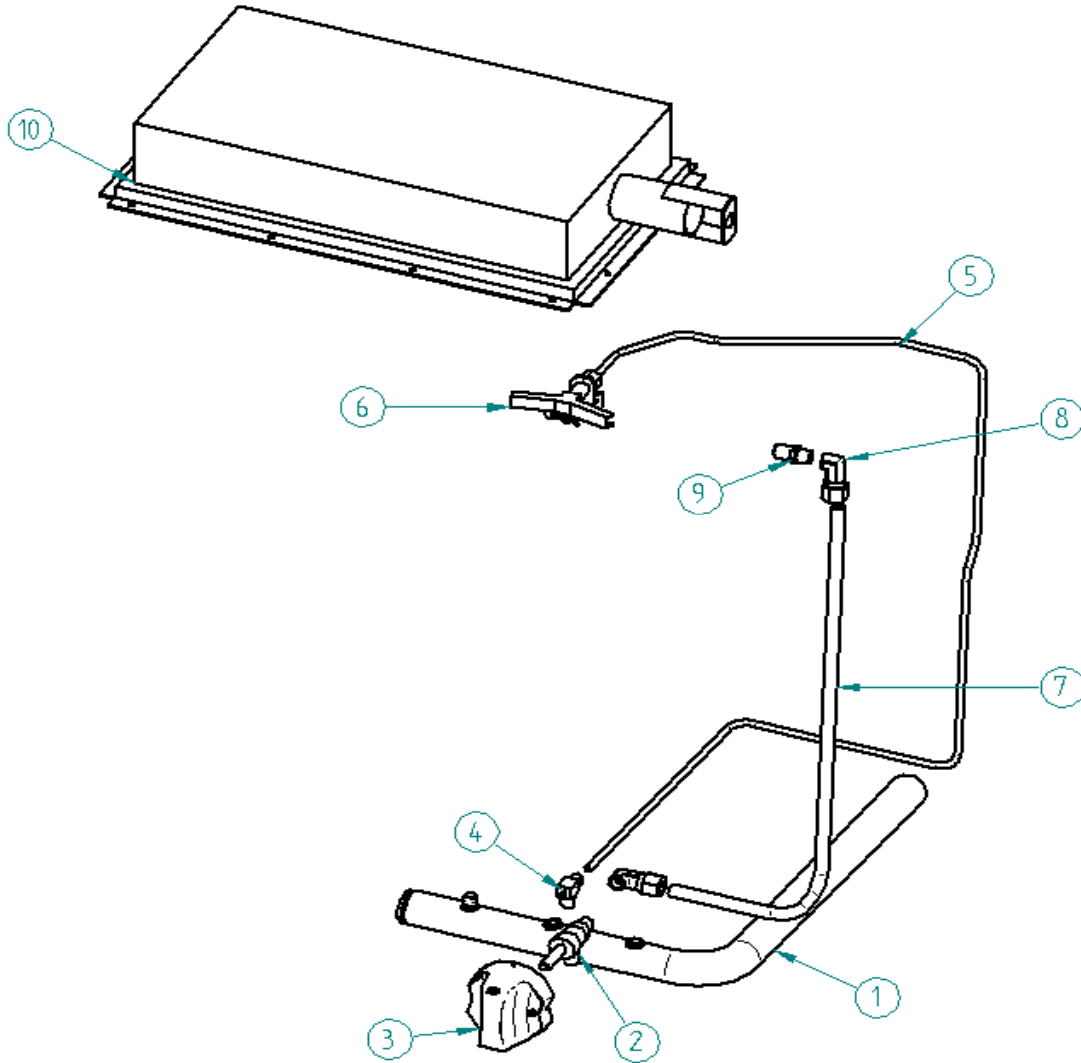

Cheese Melter

AECM-24 NG CODE. 1121583102

AECM-39 NG CODE. 1121583202

AECM-24 LP CODE. 1121583103

AECM-39 LP CODE. 1121583203

Versión

Notes: