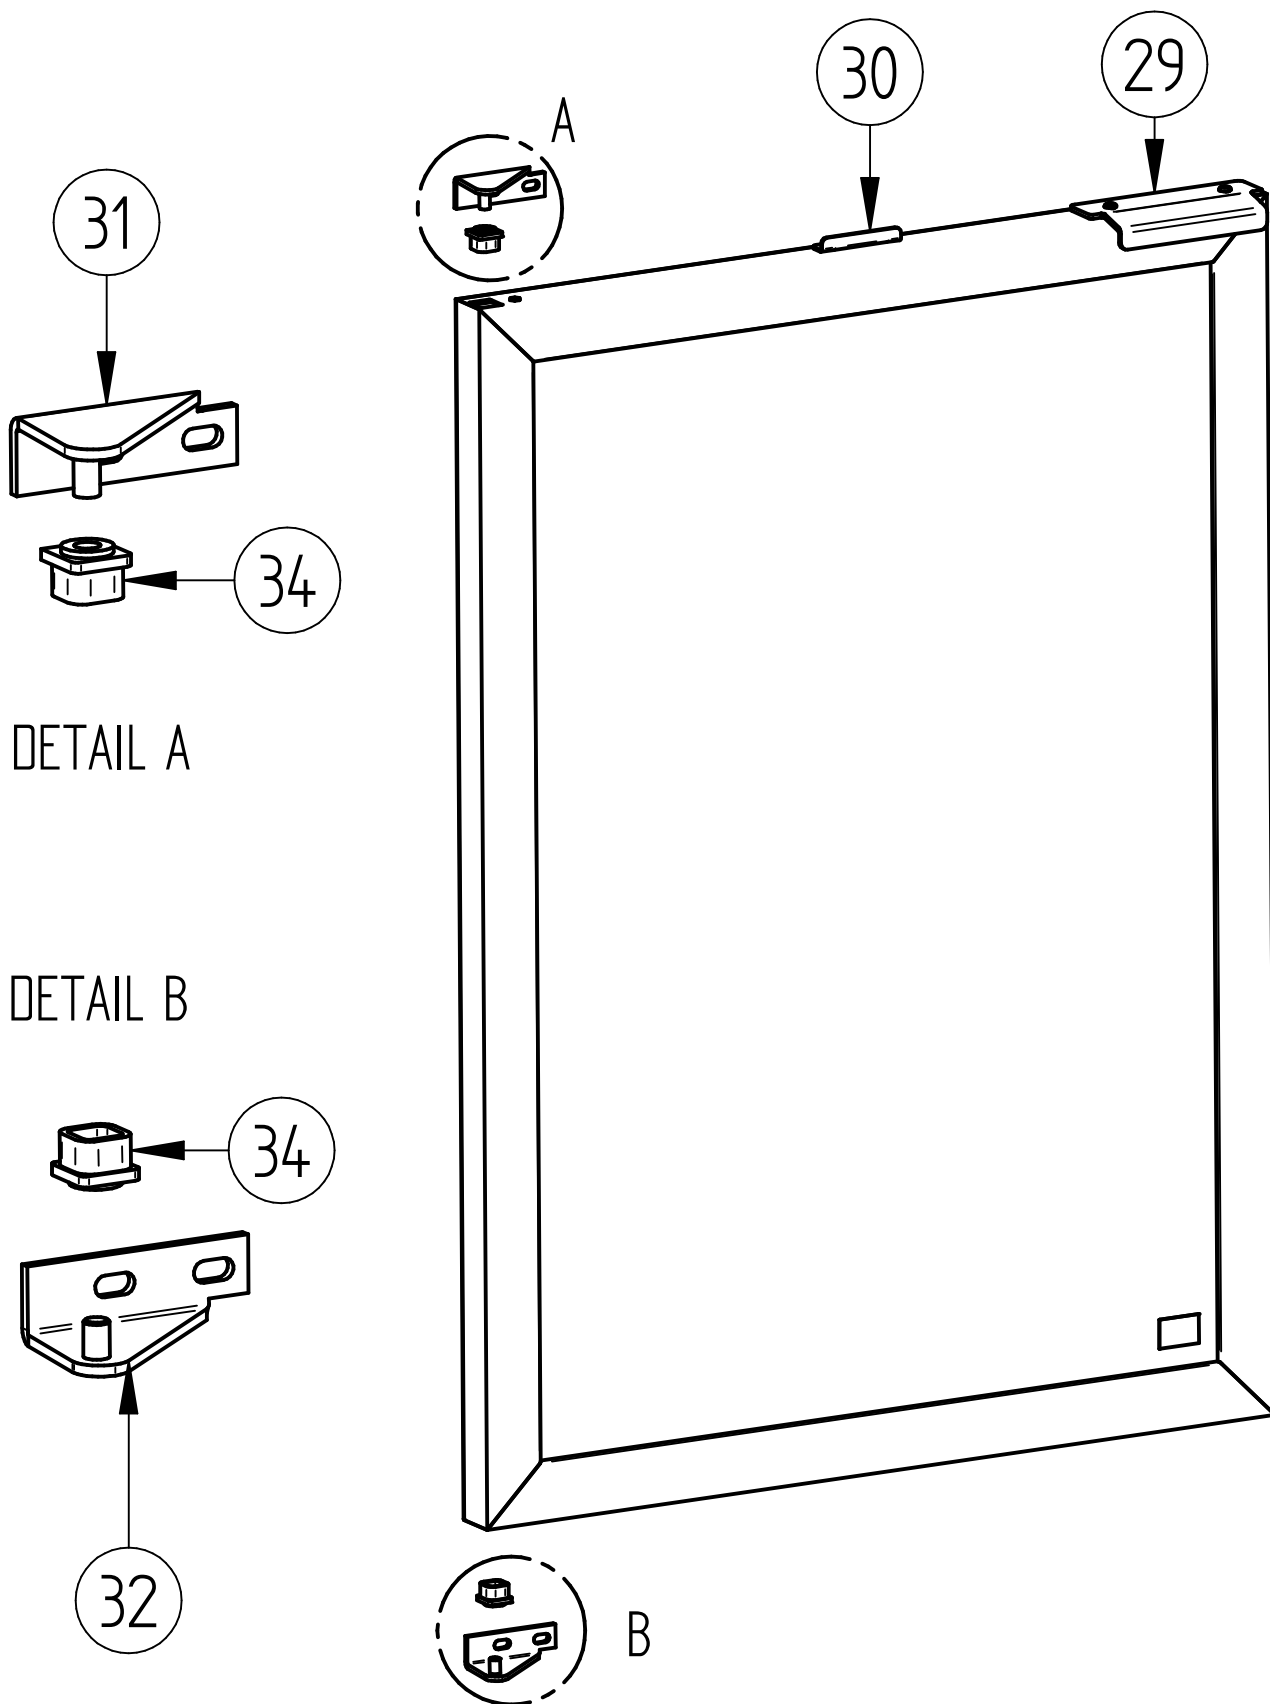

# ITEM	CODECÓDIGO	DESCRIPTION	DESCRIPCIÓN	BB-58	BB-58 S	BB-58 G	BB-58 SG	BB-68	BB-68 S	BB-68 G	BB-68 SG	BB-78	BB-94	BB-94 S	BB-94 G	BB-94 SG	
M16901M0220 STAINLESS DOOR KIT ENSAMBLE DE PUERTAS INOXIDABLES															1		
27	M16901M0225	LEFT DOOR	PUERTA IZQUIERDA												1		
28	604501M0007	GASKET	BURLETE												1		
29	M10913M0198	INOX HANDLE	JALADERA INOXIDABLE												1		
30	603301M0168	LOCK STOP	TOPE CERRADURA												1		
27	M16901M0226	RIGHT DOOR	PUERTA DERECHA												2		
28	604501M0007	GASKET	BURLETE												1		
29	M10913M0198	INOX HANDLE	JALADERA INOXIDABLE												1		
30	603301M0168	LOCK STOP	TOPE CERRADURA												1		
M16901M0266 GLASS DOOR KIT ENSAMBLE DE PUERTAS CRISTAL						1			1								
27	M16901M0267	L/R DOOR	PUERTA I/D			2			2								
28	604501M0007	GASKET	BURLETE			1			1								
29	603301M0155	BLACK HANDLE	JALADERA NEGRA			1			1								
30	603301M0168	LOCK STOP	TOPE CERRADURA			1			1								
M16901M0166 GLASS DOOR KIT ENSAMBLE DE PUERTAS CRISTAL																1	
27	M16901M0156	L/R DOOR	PUERTA I/D												3		
28	604501M0007	GASKET	BURLETE												1		
29	603301M0155	BLACK HANDLE	JALADERA NEGRA												1		
30	603301M0168	LOCK STOP	TOPE CERRADURA												1		
M16901M0232 SS GLASS DOOR KIT ENSAMBLE DE PUERTAS CRISTAL INOX							1			1							
27	M16901M0158	L/R DOOR	PUERTA I/D				2			2							
28	604501M0007	GASKET	BURLETE				1			1							
29	M10913M0198	SS HANDLE	JALADERA INOX				1			1							
30	603301M0168	LOCK STOP	TOPE CERRADURA				1			1							
M16901M0234 SS GLASS DOOR KIT ENSAMBLE DE PUERTAS CRISTAL INOX																	1
27	M16901M0158	L/R DOOR	PUERTA I/D													3	
28	604501M0007	GASKET	BURLETE													1	
29	M10913M0198	SS HANDLE	JALADERA INOX													1	
30	603301M0168	LOCK STOP	TOPE CERRADURA													1	
M16909M0022 LEFT HINGE KIT CONJUNTO BISAGRAS IZQUIERDA				1	1			1	1			1	1	1			
31	603301M0106	R/L HINGE	BISAGRA IZQ/DER	1	1			1	1			1	1	1			
32	603301M0107	R/L HINGE	BISAGRA IZQ/DER	1	1			1	1			1	1	1			
33	600305M0133	NYLON BUSHING	SEPARADOR PLASTICO	2	2			2	2			2	2	2			
M16909M0023 RIGHT HINGE KIT CONJUNTO BISAGRAS DERECHA				1	1			1	1			2	2	2			
31	603301M0107	R/L HINGE	BISAGRA IZQ/DER	1	1			1	1			1	1	1			
32	603301M0106	R/L HINGE	BISAGRA IZQ/DER	1	1			1	1			1	1	1			
33	600305M0133	NYLON SPACER	SEPARADOR PLASTICO	2	2			2	2			2	2	2			
M16909M0027 HINGE KIT CONJUNTO BISAGRAS						2	2			2	2					3	3
31	603301M0106	R/L HINGE	BISAGRA IZQ/DER			1	1			1	1				1	1	
32	603301M0107	R/L HINGE	BISAGRA IZQ/DER			1	1			1	1				1	1	
33	600305M0108	NYLON BUSHING	SEPARADOR PLASTICO			2	2			2	2				2	2	