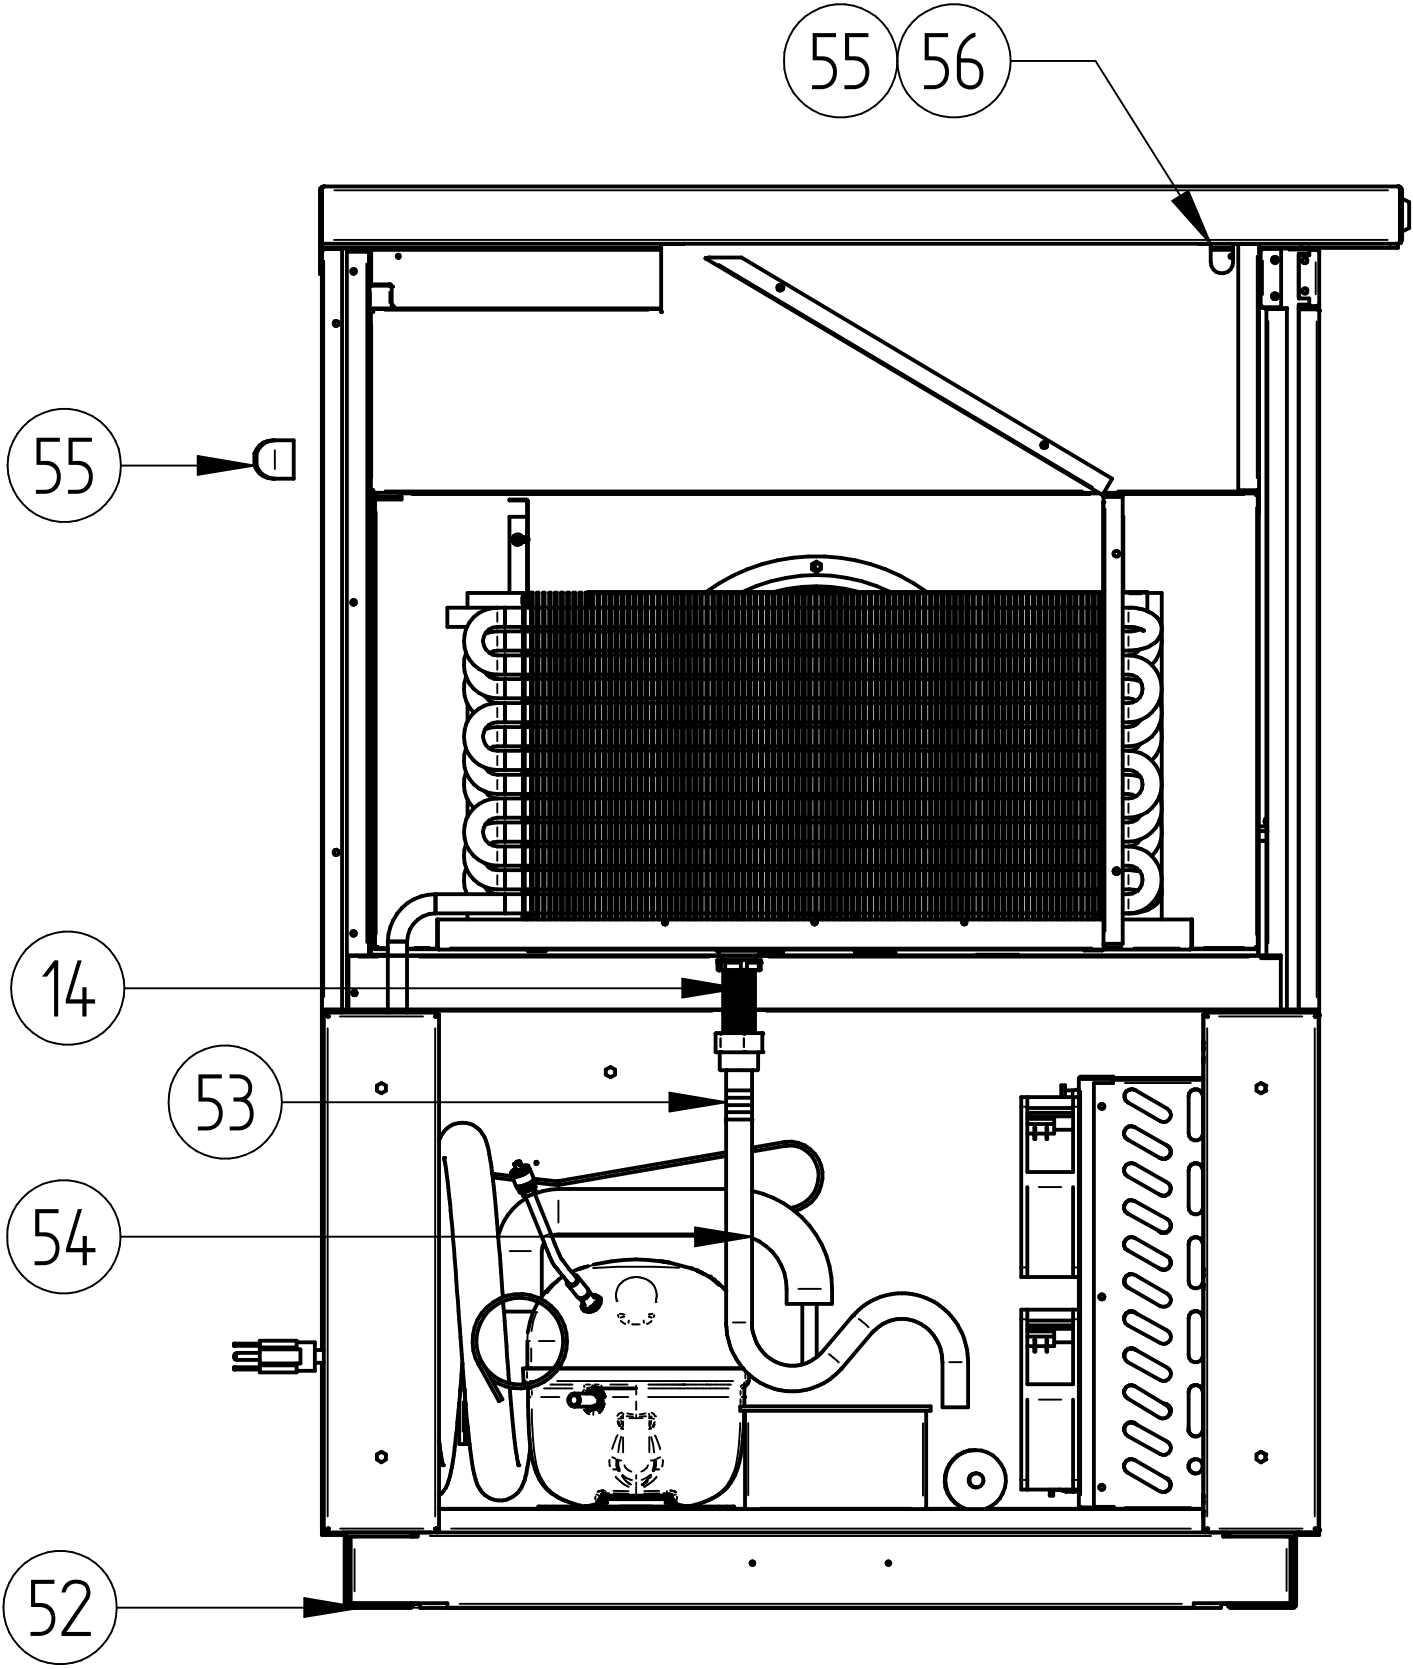

# ITEM	CODECÓDIGO	DESCRIPTION	DESCRIPCIÓN	BB-58	BB-58 S	BB-58 G	BB-58 SG	BB-68	BB-68 S	BB-68 G	BB-68 SG	BB-78	BB-94	BB-94 S	BB-94 G	BB-94 SG	
M16901M0220 STAINLESS DOOR KIT ENSAMBLE DE PUERTAS INOXIDABLES															1		
27	M16901M0225	LEFT DOOR	PUERTA IZQUIERDA												1		
28	604501M0007	GASKET	BURLETE												1		
29	M10913M0198	INOX HANDLE	JALADERA INOXIDABLE												1		
30	603301M0168	LOCK STOP	TOPE CERRADURA												1		
27	M16901M0226	RIGHT DOOR	PUERTA DERECHA												2		
28	604501M0007	GASKET	BURLETE												1		
29	M10913M0198	INOX HANDLE	JALADERA INOXIDABLE												1		
30	603301M0168	LOCK STOP	TOPE CERRADURA												1		
M16901M0266 GLASS DOOR KIT ENSAMBLE DE PUERTAS CRISTAL						1			1								
27	M16901M0267	L/R DOOR	PUERTA I/D			2			2								
28	604501M0007	GASKET	BURLETE			1			1								
29	603301M0155	BLACK HANDLE	JALADERA NEGRA			1			1								
30	603301M0168	LOCK STOP	TOPE CERRADURA			1			1								
M16901M0166 GLASS DOOR KIT ENSAMBLE DE PUERTAS CRISTAL																1	
27	M16901M0156	L/R DOOR	PUERTA I/D												3		
28	604501M0007	GASKET	BURLETE												1		
29	603301M0155	BLACK HANDLE	JALADERA NEGRA												1		
30	603301M0168	LOCK STOP	TOPE CERRADURA												1		
M16901M0232 SS GLASS DOOR KIT ENSAMBLE DE PUERTAS CRISTAL INOX							1			1							
27	M16901M0158	L/R DOOR	PUERTA I/D				2			2							
28	604501M0007	GASKET	BURLETE				1			1							
29	M10913M0198	SS HANDLE	JALADERA INOX				1			1							
30	603301M0168	LOCK STOP	TOPE CERRADURA				1			1							
M16901M0234 SS GLASS DOOR KIT ENSAMBLE DE PUERTAS CRISTAL INOX																	1
27	M16901M0158	L/R DOOR	PUERTA I/D													3	
28	604501M0007	GASKET	BURLETE													1	
29	M10913M0198	SS HANDLE	JALADERA INOX													1	
30	603301M0168	LOCK STOP	TOPE CERRADURA													1	
M16909M0022 LEFT HINGE KIT CONJUNTO BISAGRAS IZQUIERDA				1	1			1	1			1	1	1			
31	603301M0106	R/L HINGE	BISAGRA IZQ/DER	1	1			1	1			1	1	1			
32	603301M0107	R/L HINGE	BISAGRA IZQ/DER	1	1			1	1			1	1	1			
33	600305M0133	NYLON BUSHING	SEPARADOR PLASTICO	2	2			2	2			2	2	2			
M16909M0023 RIGHT HINGE KIT CONJUNTO BISAGRAS DERECHA				1	1			1	1			2	2	2			
31	603301M0107	R/L HINGE	BISAGRA IZQ/DER	1	1			1	1			1	1	1			
32	603301M0106	R/L HINGE	BISAGRA IZQ/DER	1	1			1	1			1	1	1			
33	600305M0133	NYLON SPACER	SEPARADOR PLASTICO	2	2			2	2			2	2	2			
M16909M0027 HINGE KIT CONJUNTO BISAGRAS						2	2			2	2					3	3
31	603301M0106	R/L HINGE	BISAGRA IZQ/DER			1	1			1	1				1	1	
32	603301M0107	R/L HINGE	BISAGRA IZQ/DER			1	1			1	1				1	1	
33	600305M0108	NYLON BUSHING	SEPARADOR PLASTICO			2	2			2	2				2	2	