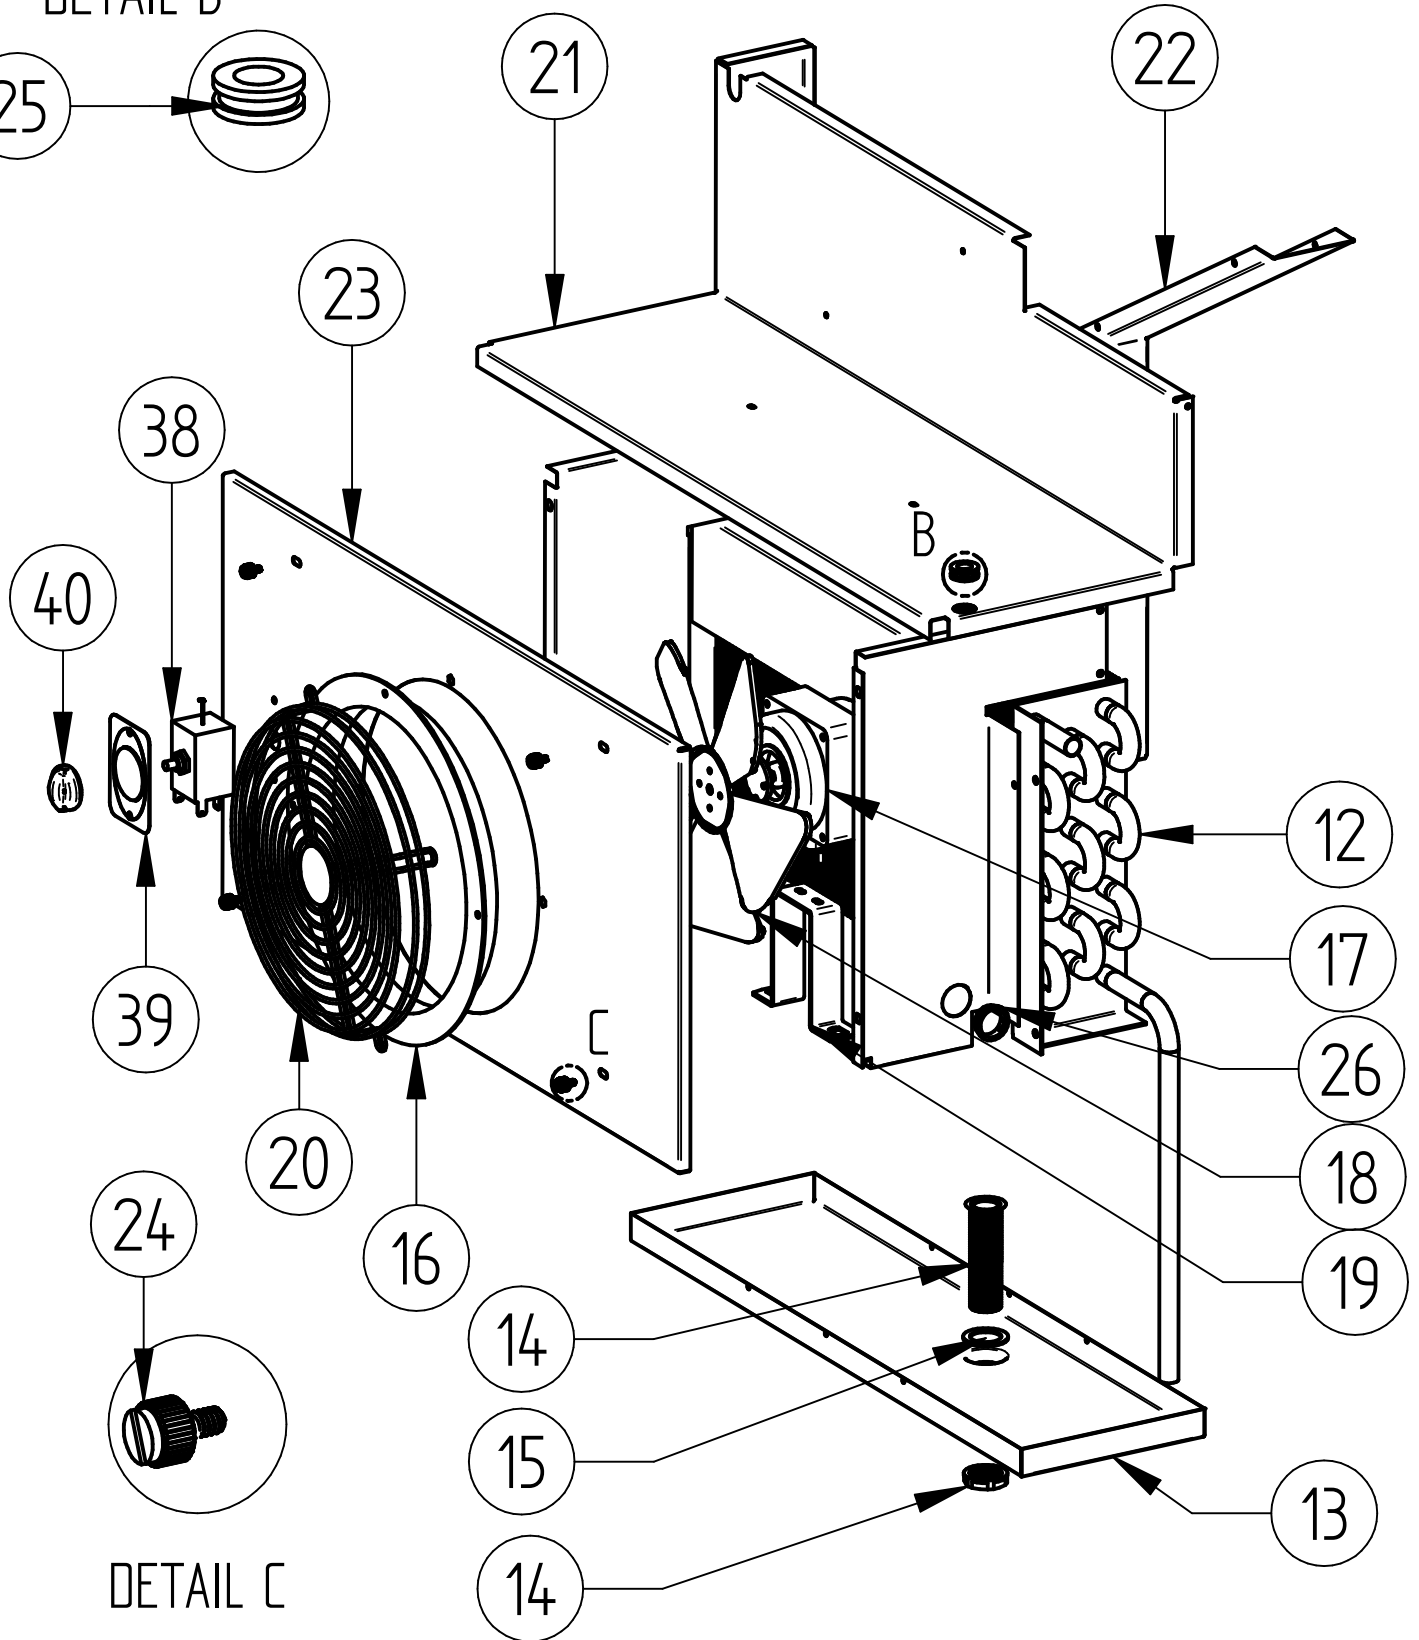

DETAIL B

DETAIL C