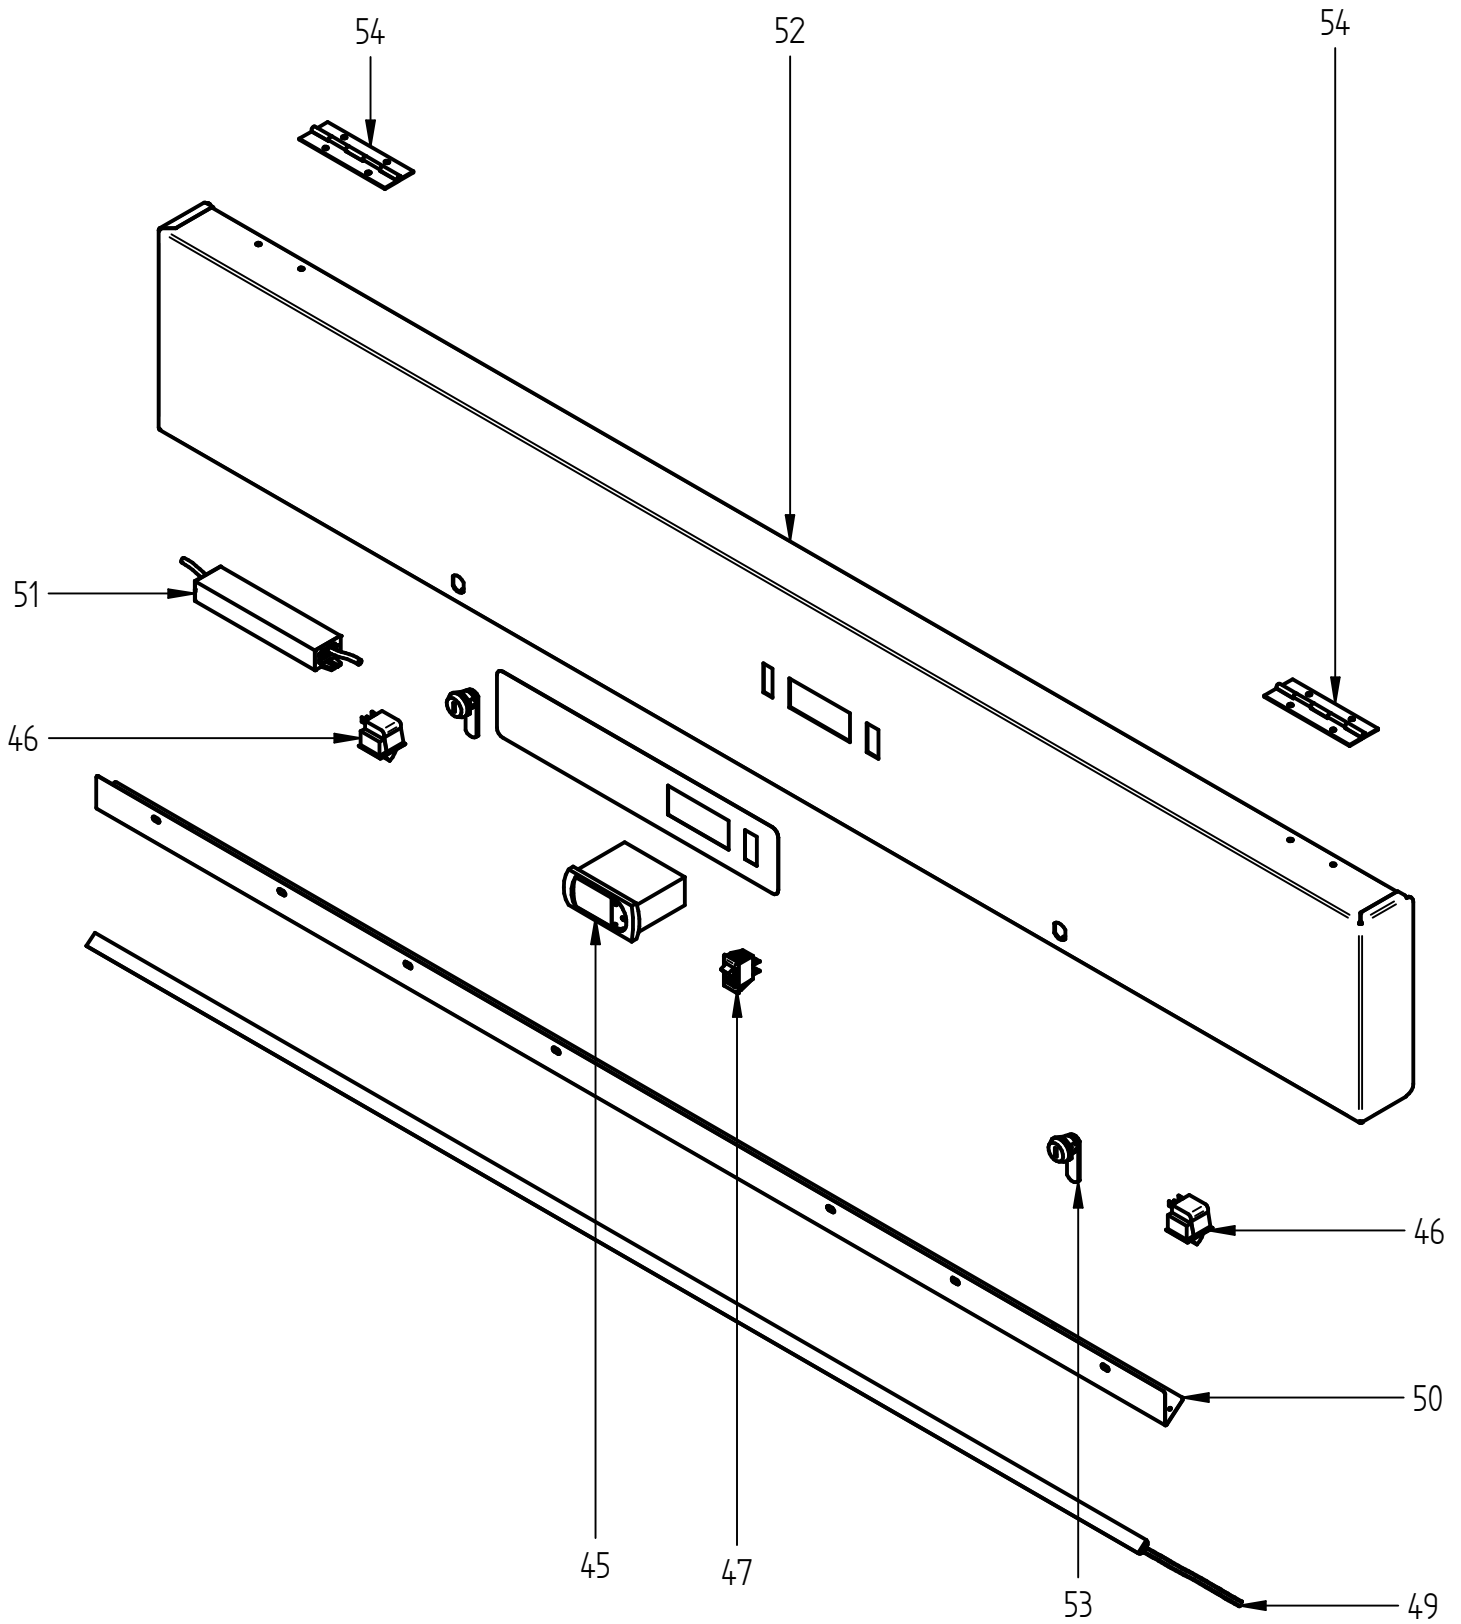

DETAIL A

DESPIECE

PARTS BREAKDOWNS

CONDENSING UNITS / UNIDADES DE CONDENSACION

ZONA/ZONE		LAMINA/DRAWING										ARR			
ITEM	REFERENCIA REFERENCE	DENOMINACIÓN	DENOMINATION	ARR 23 H	ARR 23 1 G H	ARR 49 H	ARR 49 2 G H					RECOMENDED	ELIMINADO ELIMINATED	INTRODUCIDO INTRODUCED	NOTAS / NOTES
	12199601	CONDENSING UNIT	UNIDAD CONDENSACION	1											
5	12206064	DECK	BANCADA	1											
6	12190505	COMPRESSOR 115V	COMPRESOR 115V	1								X			
	-	START KIT 115V	KIT ARRANQUE 115V	-											
7	12032903	CONDENSER	CONDENSADOR	1											
8	12188004	FILTER	FILTRO	1											
9	12191294	FAN SUPPORT	SOPORTE VENTILADOR	1											
10	12188086	ELECTRONIC MOTOR	MOTOR ELECTRONICO	1								X			
11	12190608	POWER CORD	CORDON TOMACORRIENTE	1								X			
12	12037369	SCHRADER VALVE	VALVULA SCHRADER	1											
13	12189560	BANDEJA EVAPORACION	BANDEJA EVAPORACION	1											
14	12188078	FAN BLADE	ASPA-9"-MOTOR	1											
15	12190422	HEAT EXCHANGER	INTERCAMBIADOR	1								X			
16	-	CAP TUBE	TUBO CAPILAR	-											
17	12190608	POWER CORD (SPIDER HUB)	ARAÑA CONEXIONES	1								X			
	12199605	CONDENSING UNIT	UNIDAD CONDENSACION	1											
5	12206064	DECK	BANCADA	1											
6	12190505	COMPRESSOR 115V	COMPRESOR 115V	1								X			
	-	START KIT 115V	KIT ARRANQUE 115V	-											
7	12032903	CONDENSER	CONDENSADOR	1											
8	12188004	FILTER	FILTRO	1											
9	12191294	FAN SUPPORT	SOPORTE VENTILADOR	1											
10	12190510	ELECTRONIC MOTOR	MOTOR ELECTRONICO	1								X			
11	12190608	POWER CORD	CORDON TOMACORRIENTE	1								X			
12	12037369	SCHRADER VALVE	VALVULA SCHRADER	1											
13	12190608	EVAPORATION PAN	BANDEJA EVAPORACION	1											
14	12188078	FAN BLADE	ASPA-9"-MOTOR	1											
15	12190422	HEAT EXCHANGER	INTERCAMBIADOR	1								X			
16	-	CAP TUBE	TUBO CAPILAR	-											
17	12190610	POWER CORD (SPIDER HUB)	ARAÑA CONEXIONES	1								X			
	12199603	CONDENSING UNIT	UNIDAD CONDENSACION			1									
5	12206064	DECK	BANCADA			1									
6	12190495	COMPRESSOR 115V	COMPRESOR 115V			1						X			
	-	START KIT 115V	KIT ARRANQUE 115V			-									
7	12032116	CONDENSER	CONDENSADOR			1									
8	12188004	FILTER	FILTRO			1									
9	12191294	FAN SUPPORT	SOPORTE VENTILADOR			1									
10	12188086	ELECTRONIC MOTOR	MOTOR ELECTRONICO			1						X			
11	12190608	POWER CORD	CORDON TOMACORRIENTE			1						X			
12	12037369	SCHRADER VALVE	VALVULA SCHRADER			1									
13	12189560	BANDEJA EVAPORACION	BANDEJA EVAPORACION			1									
14	12188078	FAN BLADE	ASPA-9"-MOTOR			1									
15	12190421	HEAT EXCHANGER	INTERCAMBIADOR			1						X			
16	-	CAP TUBE	TUBO CAPILAR			-									
17	12190608	POWER CORD (SPIDER HUB)	ARAÑA CONEXIONES			1						X			
	12199606	CONDENSING UNIT	UNIDAD CONDENSACION				1								
5	12206064	DECK	BANCADA				1								
6	12190495	COMPRESSOR 115V	COMPRESOR 115V				1					X			
	-	START KIT 115V	KIT ARRANQUE 115V				-								
7	12032116	CONDENSER	CONDENSADOR				1								
8	12188004	FILTER	FILTRO				1								
9	12191294	FAN SUPPORT	SOPORTE VENTILADOR				1								
10	12190510	ELECTRONIC MOTOR	MOTOR ELECTRONICO				1					X			
11	12190608	POWER CORD	CORDON TOMACORRIENTE				1					X			
12	12037369	SCHRADER VALVE	VALVULA SCHRADER				1								
13	12189560	EVAPORATION PAN	BANDEJA EVAPORACION				1								
14	12188078	FAN BLADE	ASPA-9"-MOTOR				1								
15	12190421	HEAT EXCHANGER	INTERCAMBIADOR				1					X			
16	-	CAP TUBE	TUBO CAPILAR				-								
17	12190610	POWER CORD (SPIDER HUB)	ARAÑA CONEXIONES				1					X			