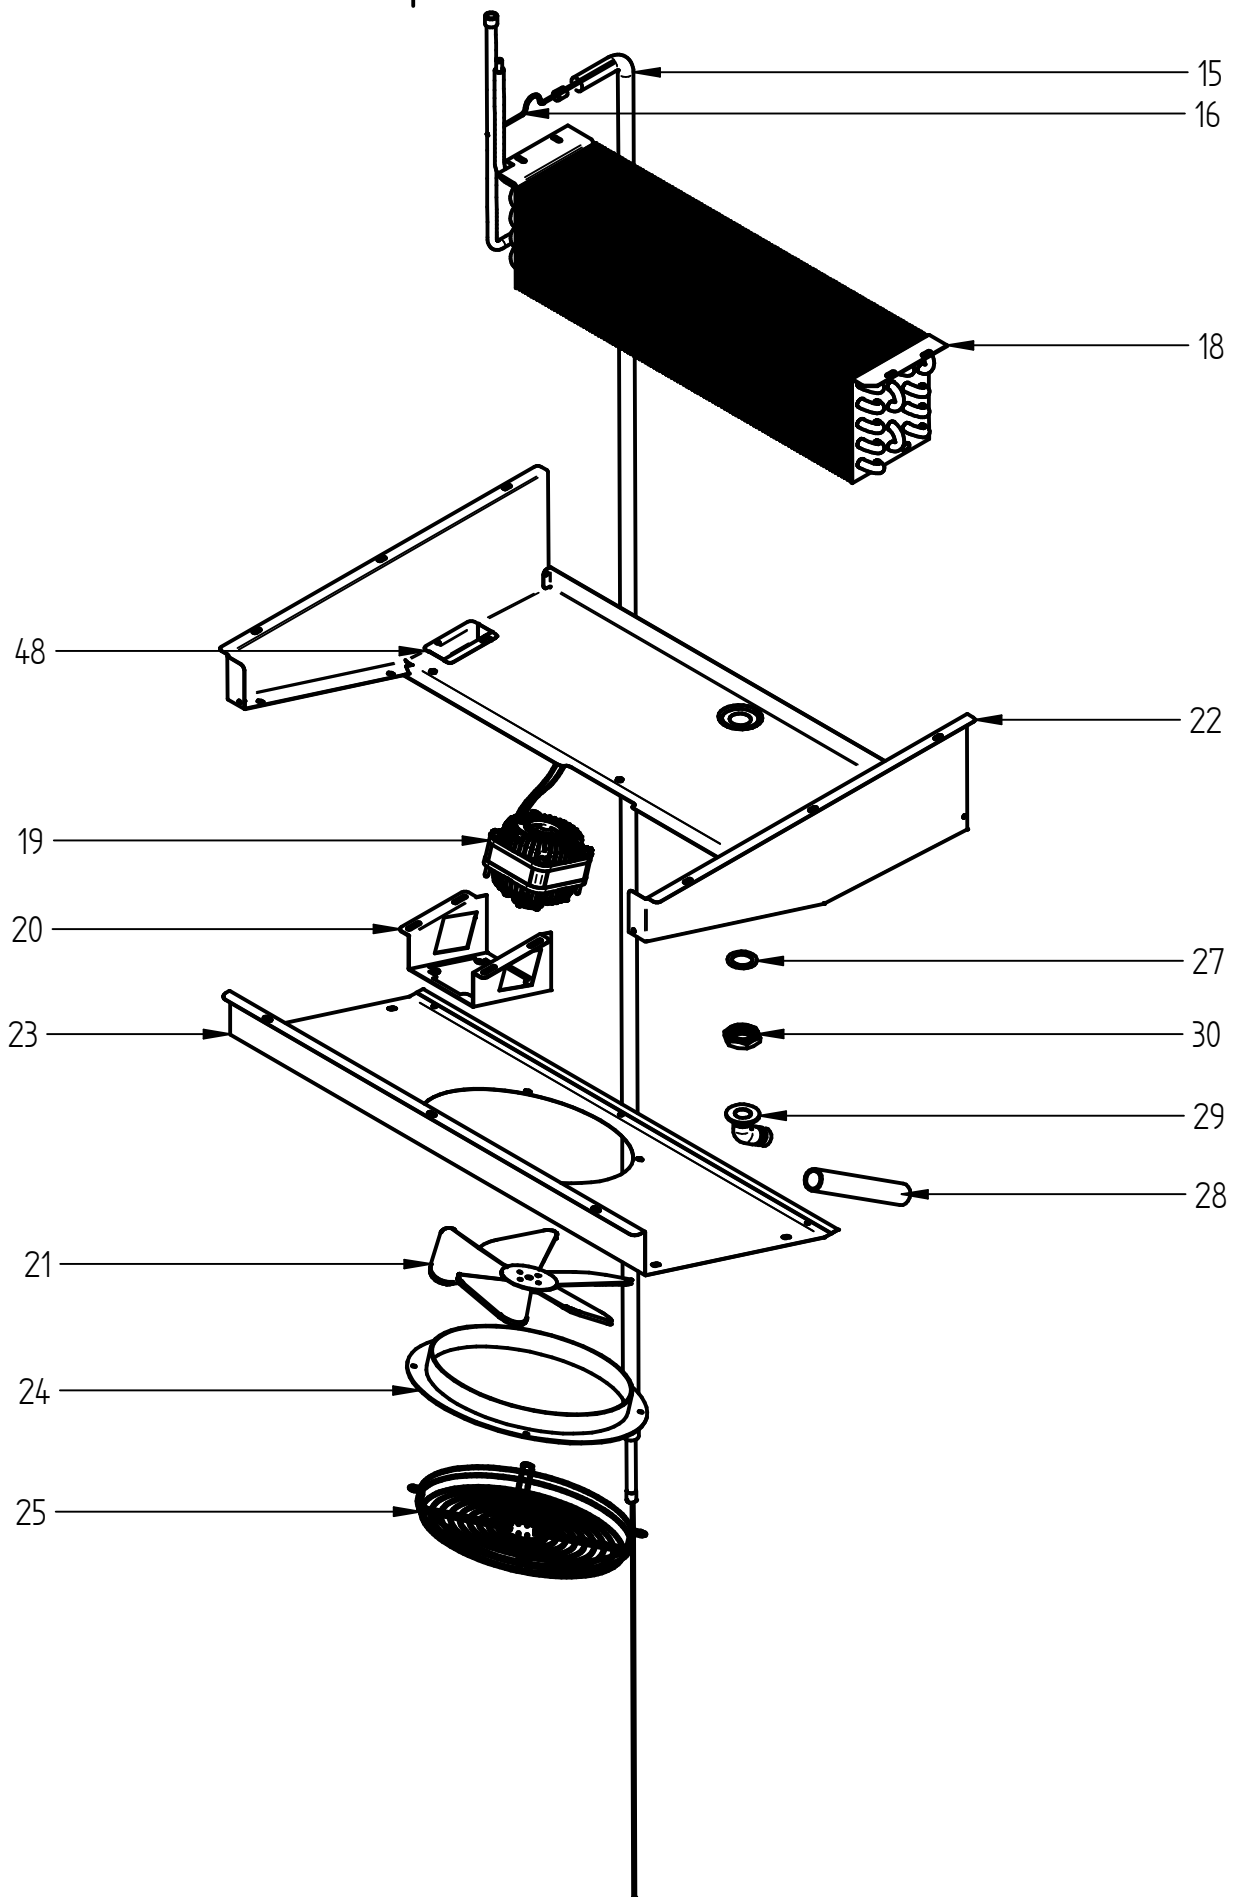

DETAIL A

DESPIECE

PARTS BREAKDOWNS

CONDENSING UNITS / UNIDADES DE CONDENSACION

ZONA/ZONE		LAMINA/DRAWING										ARR			
ITEM	REFERENCIA REFERENCE	DENOMINACIÓN	DENOMINATION	ARR 23 H	ARR 23 1 G H	ARR 49 H	ARR 49 2 G H					RECOMENDED	ELIMINADO ELIMINATED	INTRODUCIDO INTRODUCED	NOTAS / NOTES
	12199601	CONDENSING UNIT	UNIDAD CONDENSACION	1											
5	12206064	DECK	BANCADA	1											
6	12190505	COMPRESSOR 115V	COMPRESOR 115V	1								X			
	-	START KIT 115V	KIT ARRANQUE 115V	-											
7	12032903	CONDENSER	CONDENSADOR	1											
8	12188004	FILTER	FILTRO	1											
9	12191294	FAN SUPPORT	SOPORTE VENTILADOR	1											
10	12188086	ELECTRONIC MOTOR	MOTOR ELECTRONICO	1								X			
11	12190608	POWER CORD	CORDON TOMACORRIENTE	1								X			
12	12037369	SCHRADER VALVE	VALVULA SCHRADER	1											
13	12189560	BANDEJA EVAPORACION	BANDEJA EVAPORACION	1											
14	12188078	FAN BLADE	ASPA-9"-MOTOR	1											
15	12190422	HEAT EXCHANGER	INTERCAMBIADOR	1								X			
16	-	CAP TUBE	TUBO CAPILAR	-											
17	12190608	POWER CORD (SPIDER HUB)	ARAÑA CONEXIONES	1								X			
	12199605	CONDENSING UNIT	UNIDAD CONDENSACION	1											
5	12206064	DECK	BANCADA	1											
6	12190505	COMPRESSOR 115V	COMPRESOR 115V	1								X			
	-	START KIT 115V	KIT ARRANQUE 115V	-											
7	12032903	CONDENSER	CONDENSADOR	1											
8	12188004	FILTER	FILTRO	1											
9	12191294	FAN SUPPORT	SOPORTE VENTILADOR	1											
10	12190510	ELECTRONIC MOTOR	MOTOR ELECTRONICO	1								X			
11	12190608	POWER CORD	CORDON TOMACORRIENTE	1								X			
12	12037369	SCHRADER VALVE	VALVULA SCHRADER	1											
13	12190608	EVAPORATION PAN	BANDEJA EVAPORACION	1											
14	12188078	FAN BLADE	ASPA-9"-MOTOR	1											
15	12190422	HEAT EXCHANGER	INTERCAMBIADOR	1								X			
16	-	CAP TUBE	TUBO CAPILAR	-											
17	12190610	POWER CORD (SPIDER HUB)	ARAÑA CONEXIONES	1								X			
	12199603	CONDENSING UNIT	UNIDAD CONDENSACION			1									
5	12206064	DECK	BANCADA			1									
6	12190495	COMPRESSOR 115V	COMPRESOR 115V			1						X			
	-	START KIT 115V	KIT ARRANQUE 115V			-									
7	12032116	CONDENSER	CONDENSADOR			1									
8	12188004	FILTER	FILTRO			1									
9	12191294	FAN SUPPORT	SOPORTE VENTILADOR			1									
10	12188086	ELECTRONIC MOTOR	MOTOR ELECTRONICO			1						X			
11	12190608	POWER CORD	CORDON TOMACORRIENTE			1						X			
12	12037369	SCHRADER VALVE	VALVULA SCHRADER			1									
13	12189560	BANDEJA EVAPORACION	BANDEJA EVAPORACION			1									
14	12188078	FAN BLADE	ASPA-9"-MOTOR			1									
15	12190421	HEAT EXCHANGER	INTERCAMBIADOR			1						X			
16	-	CAP TUBE	TUBO CAPILAR			-									
17	12190608	POWER CORD (SPIDER HUB)	ARAÑA CONEXIONES			1						X			
	12199606	CONDENSING UNIT	UNIDAD CONDENSACION				1								
5	12206064	DECK	BANCADA				1								
6	12190495	COMPRESSOR 115V	COMPRESOR 115V				1					X			
	-	START KIT 115V	KIT ARRANQUE 115V				-								
7	12032116	CONDENSER	CONDENSADOR				1								
8	12188004	FILTER	FILTRO				1								
9	12191294	FAN SUPPORT	SOPORTE VENTILADOR				1								
10	12190510	ELECTRONIC MOTOR	MOTOR ELECTRONICO				1					X			
11	12190608	POWER CORD	CORDON TOMACORRIENTE				1					X			
12	12037369	SCHRADER VALVE	VALVULA SCHRADER				1								
13	12189560	EVAPORATION PAN	BANDEJA EVAPORACION				1								
14	12188078	FAN BLADE	ASPA-9"-MOTOR				1								
15	12190421	HEAT EXCHANGER	INTERCAMBIADOR				1					X			
16	-	CAP TUBE	TUBO CAPILAR				-								
17	12190610	POWER CORD (SPIDER HUB)	ARAÑA CONEXIONES				1					X			