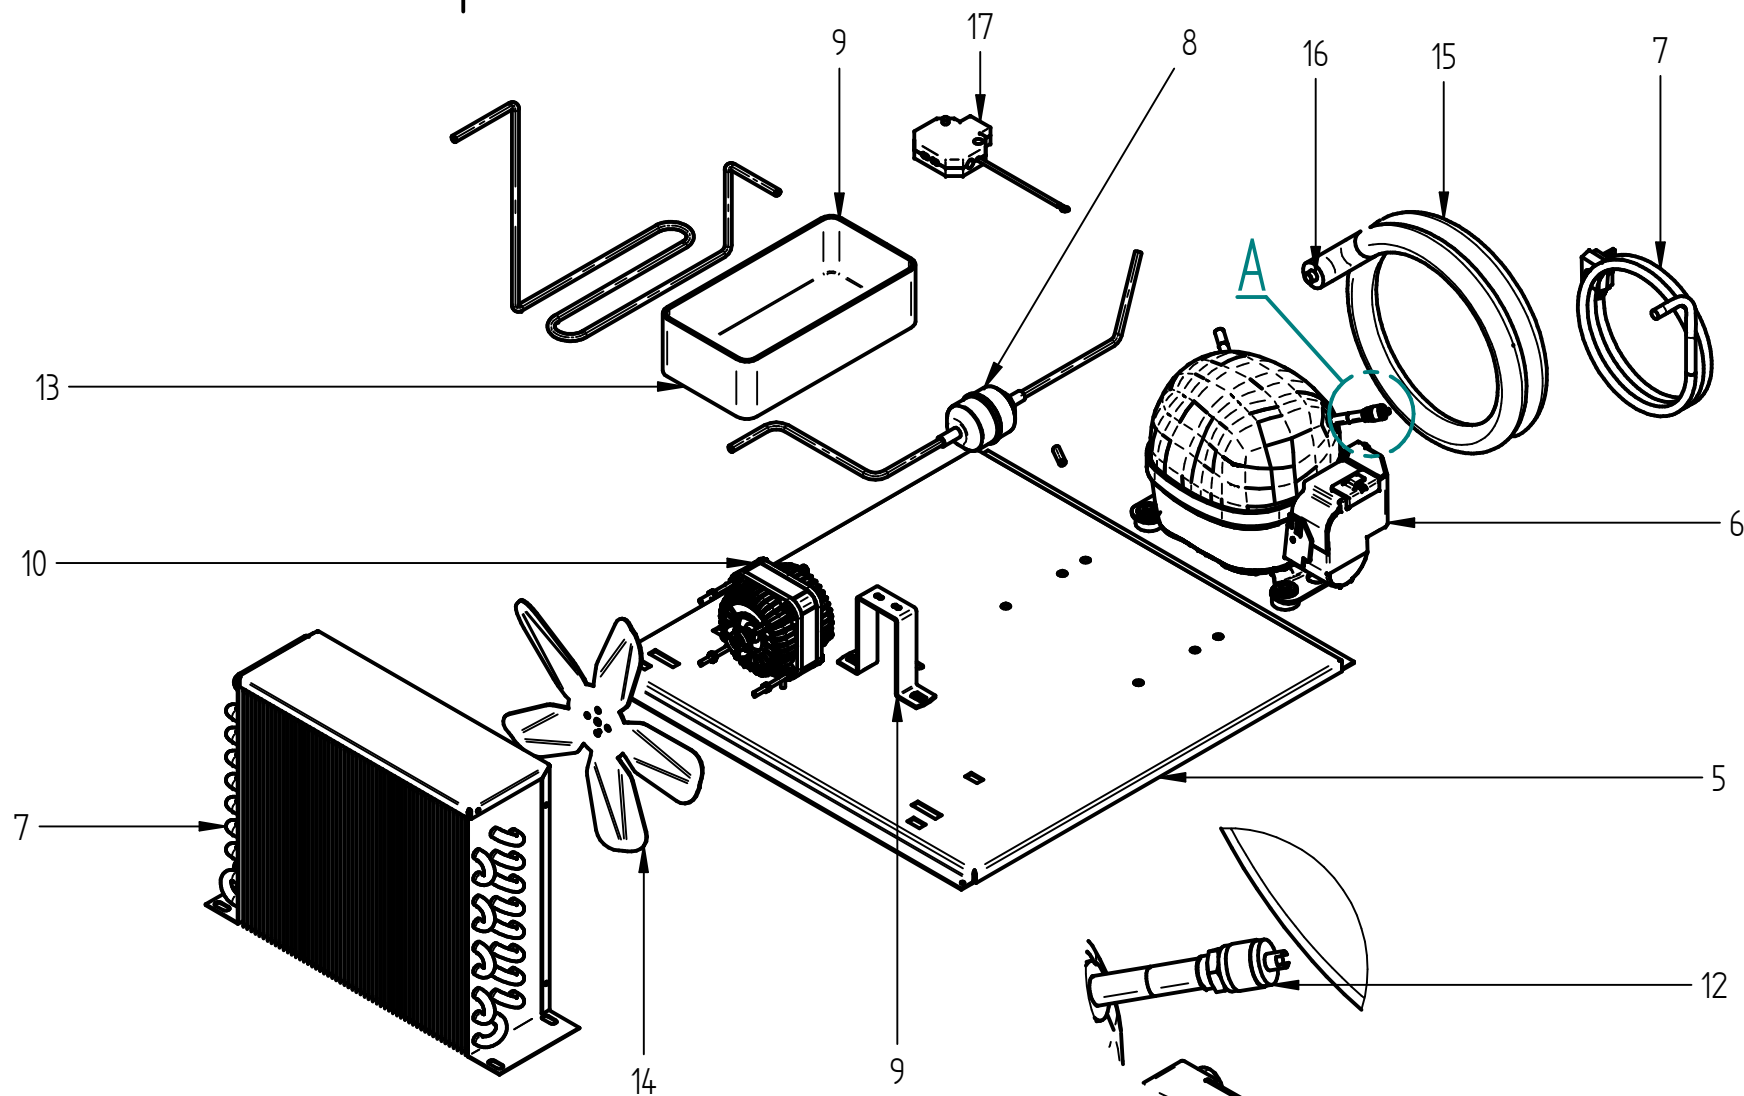

DETAIL A

DESPIECE

PARTS BREAKDOWNS

CONDENSING UNITS / UNIDADES DE CONDENSACION

ZONA/ZONE		LAMINA/DRAWING										ARR			
ITEM	REFERENCIA REFERENCE	DENOMINACIÓN	DENOMINATION	ARR 23 H	ARR 23 1 G H	ARR 49 H	ARR 49 2 G H					RECOMENDED	ELIMINADO ELIMINATED	INTRODUCIDO INTRODUCED	NOTAS / NOTES
	12199601	CONDENSING UNIT	UNIDAD CONDENSACION	1											
5	12206064	DECK	BANCADA	1											
6	12190505	COMPRESSOR 115V	COMPRESOR 115V	1								X			
	-	START KIT 115V	KIT ARRANQUE 115V	-											
7	12032903	CONDENSER	CONDENSADOR	1											
8	12188004	FILTER	FILTRO	1											
9	12191294	FAN SUPPORT	SOPORTE VENTILADOR	1											
10	12188086	ELECTRONIC MOTOR	MOTOR ELECTRONICO	1								X			
11	12190608	POWER CORD	CORDON TOMACORRIENTE	1								X			
12	12037369	SCHRADER VALVE	VALVULA SCHRADER	1											
13	12189560	BANDEJA EVAPORACION	BANDEJA EVAPORACION	1											
14	12188078	FAN BLADE	ASPA-9"-MOTOR	1											
15	12190422	HEAT EXCHANGER	INTERCAMBIADOR	1								X			
16	-	CAP TUBE	TUBO CAPILAR	-											
17	12190608	POWER CORD (SPIDER HUB)	ARAÑA CONEXIONES	1								X			
	12199605	CONDENSING UNIT	UNIDAD CONDENSACION	1											
5	12206064	DECK	BANCADA	1											
6	12190505	COMPRESSOR 115V	COMPRESOR 115V	1								X			
	-	START KIT 115V	KIT ARRANQUE 115V	-											
7	12032903	CONDENSER	CONDENSADOR	1											
8	12188004	FILTER	FILTRO	1											
9	12191294	FAN SUPPORT	SOPORTE VENTILADOR	1											
10	12190510	ELECTRONIC MOTOR	MOTOR ELECTRONICO	1								X			
11	12190608	POWER CORD	CORDON TOMACORRIENTE	1								X			
12	12037369	SCHRADER VALVE	VALVULA SCHRADER	1											
13	12190608	EVAPORATION PAN	BANDEJA EVAPORACION	1											
14	12188078	FAN BLADE	ASPA-9"-MOTOR	1											
15	12190422	HEAT EXCHANGER	INTERCAMBIADOR	1								X			
16	-	CAP TUBE	TUBO CAPILAR	-											
17	12190610	POWER CORD (SPIDER HUB)	ARAÑA CONEXIONES	1								X			
	12199603	CONDENSING UNIT	UNIDAD CONDENSACION			1									
5	12206064	DECK	BANCADA			1									
6	12190495	COMPRESSOR 115V	COMPRESOR 115V			1						X			
	-	START KIT 115V	KIT ARRANQUE 115V			-									
7	12032116	CONDENSER	CONDENSADOR			1									
8	12188004	FILTER	FILTRO			1									
9	12191294	FAN SUPPORT	SOPORTE VENTILADOR			1									
10	12188086	ELECTRONIC MOTOR	MOTOR ELECTRONICO			1						X			
11	12190608	POWER CORD	CORDON TOMACORRIENTE			1						X			
12	12037369	SCHRADER VALVE	VALVULA SCHRADER			1									
13	12189560	BANDEJA EVAPORACION	BANDEJA EVAPORACION			1									
14	12188078	FAN BLADE	ASPA-9"-MOTOR			1									
15	12190421	HEAT EXCHANGER	INTERCAMBIADOR			1						X			
16	-	CAP TUBE	TUBO CAPILAR			-									
17	12190608	POWER CORD (SPIDER HUB)	ARAÑA CONEXIONES			1						X			
	12199606	CONDENSING UNIT	UNIDAD CONDENSACION				1								
5	12206064	DECK	BANCADA				1								
6	12190495	COMPRESSOR 115V	COMPRESOR 115V				1					X			
	-	START KIT 115V	KIT ARRANQUE 115V				-								
7	12032116	CONDENSER	CONDENSADOR				1								
8	12188004	FILTER	FILTRO				1								
9	12191294	FAN SUPPORT	SOPORTE VENTILADOR				1								
10	12190510	ELECTRONIC MOTOR	MOTOR ELECTRONICO				1					X			
11	12190608	POWER CORD	CORDON TOMACORRIENTE				1					X			
12	12037369	SCHRADER VALVE	VALVULA SCHRADER				1								
13	12189560	EVAPORATION PAN	BANDEJA EVAPORACION				1								
14	12188078	FAN BLADE	ASPA-9"-MOTOR				1								
15	12190421	HEAT EXCHANGER	INTERCAMBIADOR				1					X			
16	-	CAP TUBE	TUBO CAPILAR				-								
17	12190610	POWER CORD (SPIDER HUB)	ARAÑA CONEXIONES				1					X			