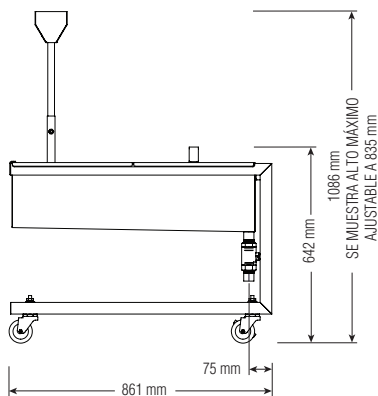

AR-7E/GC

SISTEMA DE RECOLECCIÓN DE GRASA

- Método práctico de recolección y desecho de grasa que funciona sin supervisión.
- El sistema de recolección está diseñado para ahorrar mano de obra y proporcionar una mayor seguridad a los empleados, mediante la eliminación de la necesidad de manipular grasa caliente en recipientes poco profundos.
- El carro de grasa se almacena de manera cómoda debajo del horno asador.
- La bandeja de recolección interior escurre a la bandeja desmontable de recolección de grasa a través de la tubería de drenaje telescópica.
- La grasa de pollo y otros productos derivados se dirigen a la tubería de drenaje para vaciarla directamente en un tanque móvil que se ubica debajo del horno.
- Mantiene la grasa acumulada y productos derivados de múltiples lotes de pollo durante el día de trabajo.
- El tanque móvil se rueda fácilmente al lugar de eliminación de grasa para vaciarlo según sea necesario.

Movil recolección de grasa

FR-26550