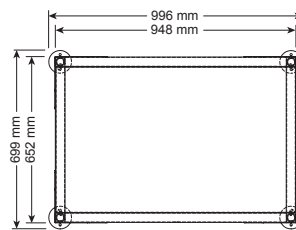

AR-7E/GC

SISTEMA DE RECOLECCIÓN DE GRASA

- Método práctico de recolección y desecho de grasa que funciona sin supervisión.
- El sistema de recolección está diseñado para ahorrar mano de obra y proporcionar una mayor seguridad a los empleados, mediante la eliminación de la necesidad de manipular grasa caliente en recipientes poco profundos.
- El carro de grasa se almacena de manera cómoda debajo del horno asador.
- La bandeja de recolección interior escurre a la bandeja desmontable de recolección de grasa a través de la tubería de drenaje telescópica.
- La grasa de pollo y otros productos derivados se dirigen a la tubería de drenaje para vaciarla directamente en un tanque móvil que se ubica debajo del horno.
- Mantiene la grasa acumulada y productos derivados de múltiples lotes de pollo durante el día de trabajo.
- El tanque móvil se rueda fácilmente al lugar de eliminación de grasa para vaciarlo según sea necesario.