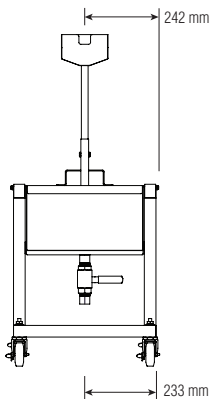

AR-7E/GC

SISTEMA DE RECOLECCIÓN DE GRASA

- Método práctico de recolección y desecho de grasa que funciona sin supervisión.
- El sistema de recolección está diseñado para ahorrar mano de obra y proporcionar una mayor seguridad a los empleados, mediante la eliminación de la necesidad de manipular grasa caliente en recipientes poco profundos.
- El carro de grasa se almacena de manera cómoda debajo del horno asador.
- La bandeja de recolección interior escurre a la bandeja desmontable de recolección de grasa a través de la tubería de drenaje telescópica.
- La grasa de pollo y otros productos derivados se dirigen a la tubería de drenaje para vaciarla directamente en un tanque móvil que se ubica debajo del horno.
- Mantiene la grasa acumulada y productos derivados de múltiples lotes de pollo durante el día de trabajo.
- El tanque móvil se rueda fácilmente al lugar de eliminación de grasa para vaciarlo según sea necesario.

Movil recolección de grasa

FR-26550