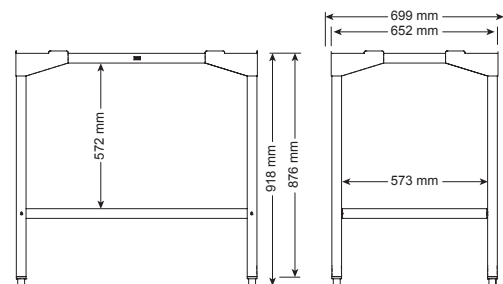

AR-7E/GC

SISTEMA DE RECOLECCIÓN DE GRASA

- Método práctico de recolección y desecho de grasa que funciona sin supervisión.
- El sistema de recolección está diseñado para ahorrar mano de obra y proporcionar una mayor seguridad a los empleados, mediante la eliminación de la necesidad de manipular grasa caliente en recipientes poco profundos.
- El carro de grasa se almacena de manera cómoda debajo del horno asador.
- La bandeja de recolección interior escurre a la bandeja desmontable de recolección de grasa a través de la tubería de drenaje telescópica.
- La grasa de pollo y otros productos derivados se dirigen a la tubería de drenaje para vaciarla directamente en un tanque móvil que se ubica debajo del horno.
- Mantiene la grasa acumulada y productos derivados de múltiples lotes de pollo durante el día de trabajo.
- El tanque móvil se rueda fácilmente al lugar de eliminación de grasa para vaciarlo según sea necesario.