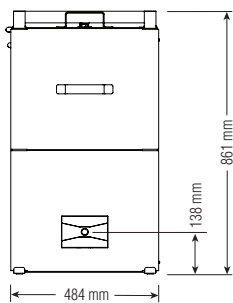

AR-7E/GC

SISTEMA DE RECOLECCIÓN DE GRASA

- Método práctico de recolección y desecho de grasa que funciona sin supervisión.
- El sistema de recolección está diseñado para ahorrar mano de obra y proporcionar una mayor seguridad a los empleados, mediante la eliminación de la necesidad de manipular grasa caliente en recipientes poco profundos.
- El carro de grasa se almacena de manera cómoda debajo del horno asador.
- La bandeja de recolección interior escurre a la bandeja desmontable de recolección de grasa a través de la tubería de drenaje telescópica.
- La grasa de pollo y otros productos derivados se dirigen a la tubería de drenaje para vaciarla directamente en un tanque móvil que se ubica debajo del horno.
- Mantiene la grasa acumulada y productos derivados de múltiples lotes de pollo durante el día de trabajo.
- El tanque móvil se rueda fácilmente al lugar de eliminación de grasa para vaciarlo según sea necesario.