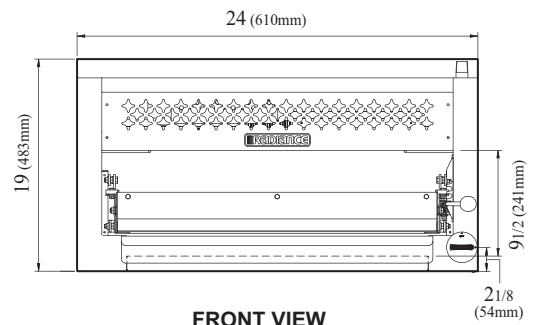

## PLAN VIEW

(unit : inch)

TOP VIEW

FRONT VIEW

SIDE VIEW

Ver.20211026

SANITATION  
NSF/ANSI 4

- Turbo Air : 800-627-0032 ■ GK : 800-500-3519
- Warranty : 800-381-7770 ■ AC : 888-900-1002