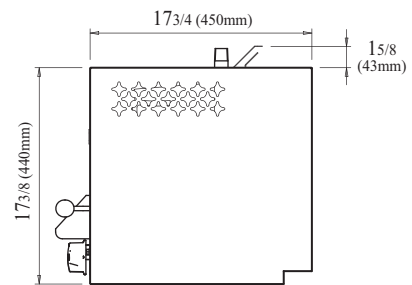

## PLAN VIEW

(unit : inch)

TOP VIEW

FRONT VIEW

SIDE VIEW

Ver.20211026

SANITATION  
NSF/ANSI 4

- Turbo Air : 800-627-0032 ■ GK : 800-500-3519
- Warranty : 800-381-7770 ■ AC : 888-900-1002